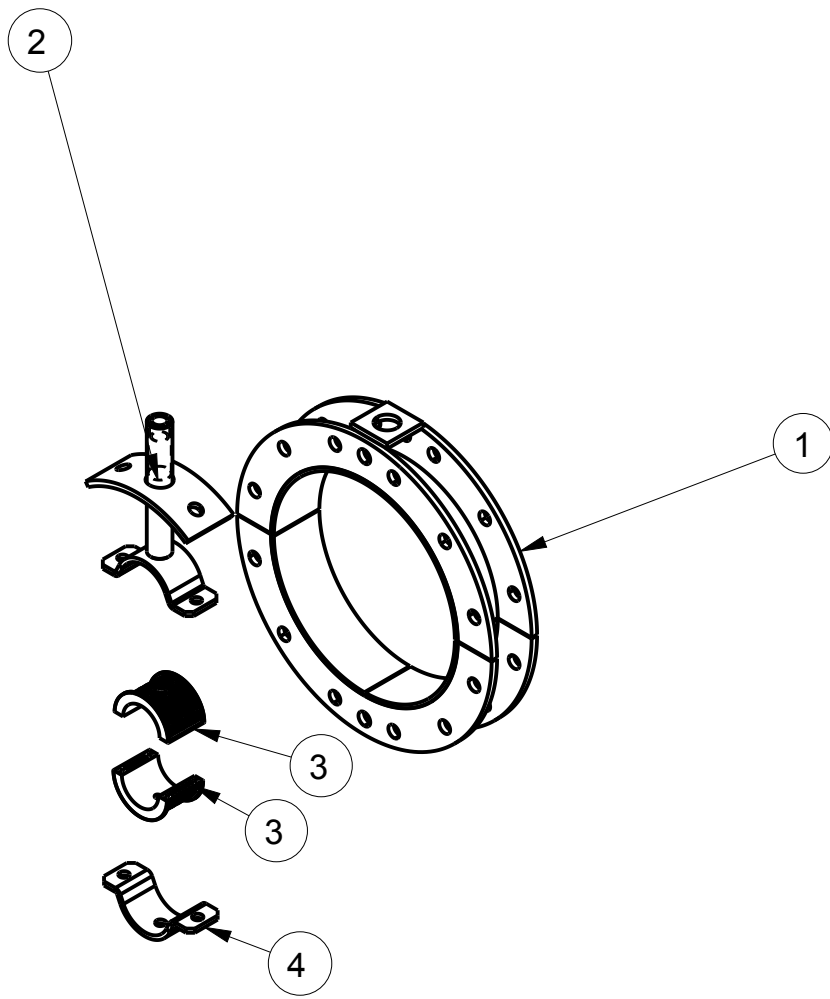

POS	DEL NR.	DK	D	GB
BILD	TEIL NR.			
POS	PART NO.	BENÆVNELSE	BESCHREIBUNG	DESCRIPTION

SS205

	33460010	AFLANGT INDLØB MED SPJÆLD KOMP.	LÄNGLICH EINLAUF MIT SCHIEBER KOMP.	LONG INLET WITH CAPACITY REGULATION SLIDE CPL.
1	33460500	AFLANGT INDLØB	LÄNGLICH EINLAUF	LONG INLET
2	33260300	BUNDSNEGL	BODENSCHNECKE	BOTTOM AUGER SCREW
	33400000	BUNDLEJE MED TAP KPL.	BODENLAGER MIT ZAPFEN KPL.	BOTTOM BEARING WITH AXLE
3	33400200	BUNDLEJETAP	BODENLAGERZAPFEN	BOTTOM BEARING AXLE
4	015675	FLANGELEJE UCF206	LAGER UCF206	BEARING UCF206
5	33240300	LEJEPLADE	LAGERPLATTE	BEARING PLATE
6	33462700	REGULERING KPL.	REGULIERUNG KPL.	REGULATION CPL.