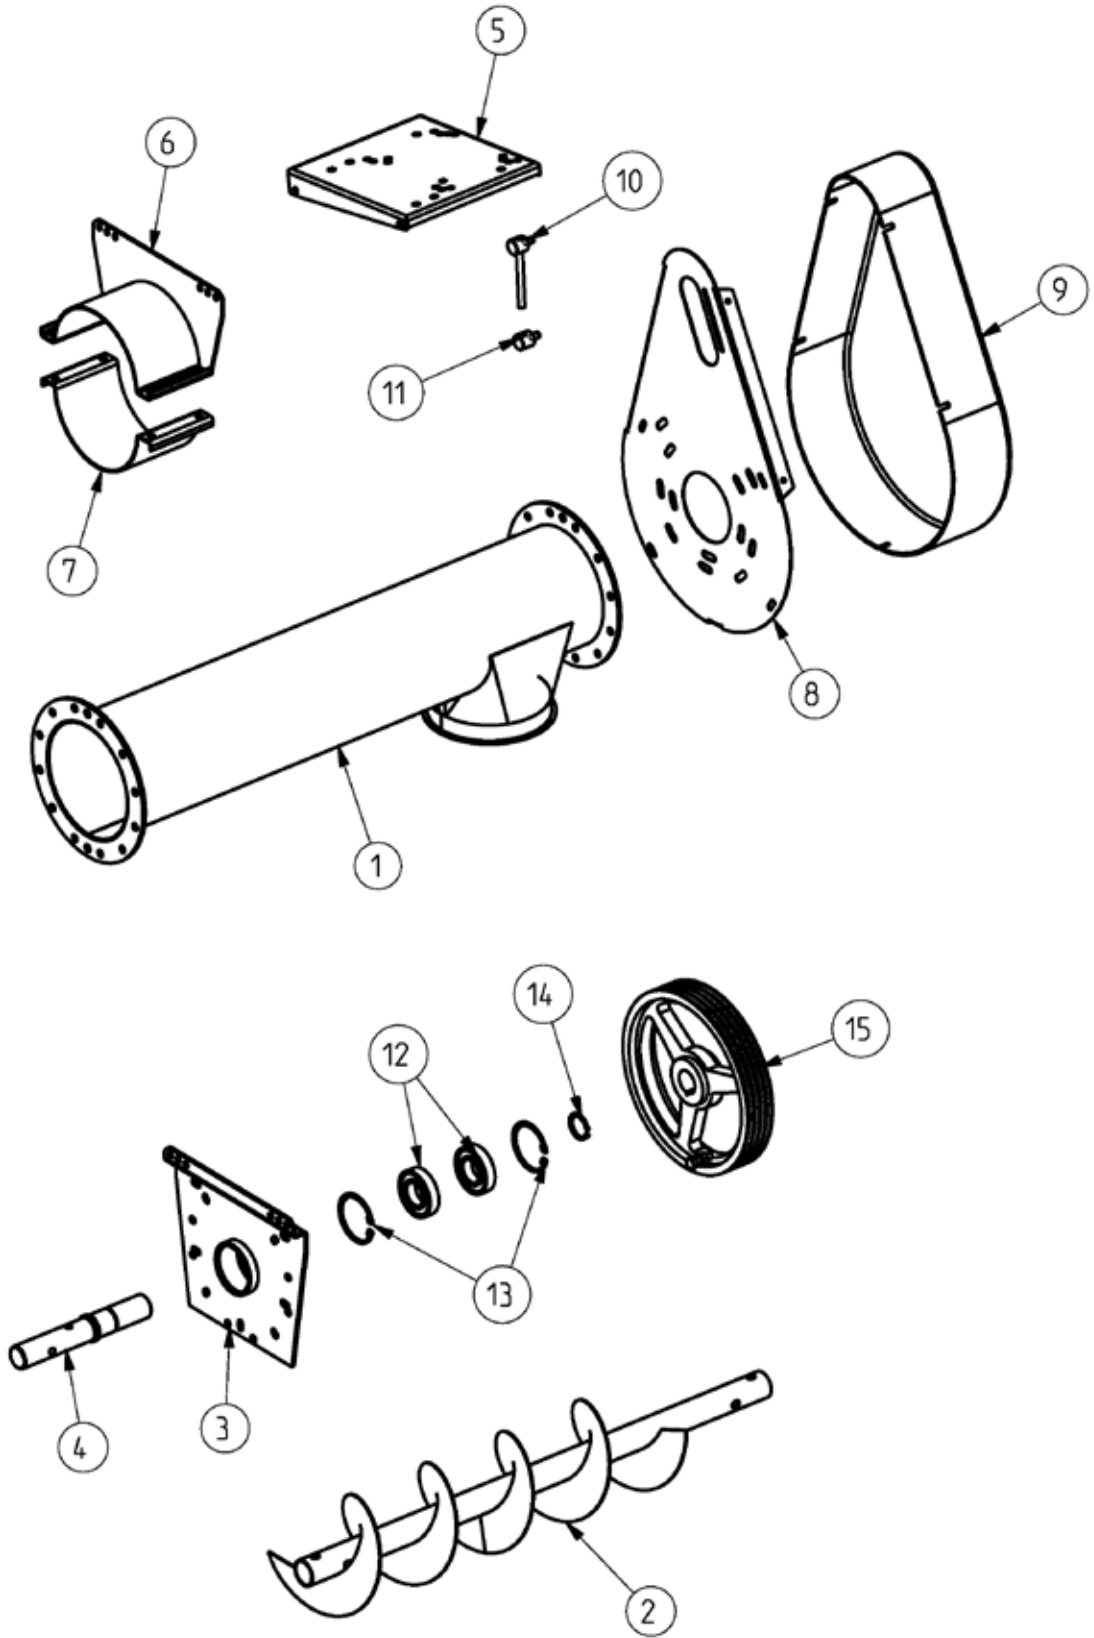

**SOBY**.COM  
TRUSTED SINCE 1961

RESERVEDELSKATALOG  
ERSATZTEILKATALOG  
SPARE PARTS CATALOGUE

SS205

POS	DEL NR.	DK	D	GB
BILD	TEIL NR.			
POS	PART NO.	BENÆVNELSE	BESCHREIBUNG	DESCRIPTION

## SS205

	33250010	SNEGLEHOVED OK 200 KPL	SCHNECKENKOPF OK 200 KPL.	SCREW AUGER HEAD OK 200 CPL.
1	33251100	SNEGLEHOVED	SCHNECKENKOPF	SCREW AUGER HEAD
2	33251500	TOPSNEGL	ANTRIEBSCHNECKEN	TOP AUGER SCREW
3	33251200	LEJEPLADE	LAGERPLATTE	BEARING PLATE
4	38250300	TRÆKAKSEL	ANTRIEBWELLE	DRIVE AXLE
5	33250300	MOTORKONSOL	MOTORKONSOLE	MOTOR MOUNTING PLATE
6	33251300	BESLAG	BESCHLAG	BRACKET
7	33270115	BØJLE	BÜGEL	CLAMP
8	33251600	REMSKÆRM	KEILRIEMENSCHUTZ	V-BELT GUARD BASE
9	20250900	DÆKSKÆRM	KEILRIEMENSCHUTZ	V-BELT GUARD COVER
10	30250700	STRAMMEBOLT	SPANNSCHRAUBE	TENSION SCREW
11	30250600	BØSNINGSSKRUE	BUCHSESCHRAUBE	BUSH SCREW
12	015614	LEJE 6208 2RS	LAGER 6208 2RS	BEARING 6208 2RS
13	014818	LÅSERING I80	SCHLOSSRING I80	LOCK RING I80
14	014813	LÅSERING U40	SCHLOSSRING U40	LOCK RING U40
15	015824	REMSKIVE 3 SP Ø315MM	REIMSCHEIBE 3 SP Ø315MM	PULLEY 3 SP Ø315MM
	015825	REMSKIVE 4 SP Ø315MM	REIMSCHEIBE 4 SP Ø315MM	PULLEY 4 SP Ø315MM
	015870	TAPERLOCK 2517X40	TAPERLOCK 2517X40	TAPERLOCK 2517X40
	015884	KILEREM SPZ 1320MM	KEILREIMEN SPZ 1320MM	V-BELT SPZ 1320MM
	015885	KILEREM SPZ 1362MM	KEILREIMEN SPZ 1362MM	V-BELT SPZ 1362MM

## SS205

	33240010	SNEGLEHOVED Ø200-OK 200 KPL	SCHNECKENKOPF Ø200-OK 200 KPL.	SCREW AUGER HEAD Ø200-OK 200 CPL.
1	33251100	SNEGLEHOVED/INDLØB	SCHNECKENKOPF/EINLAUF	SCREW AUGER HEAD/INLET BODY
2	33251500	TOPSNEGL	ANTRIEBSCHNECKEN	TOP AUGER SCREW
3	33240300	LEJEPLADE	LAGERPLATTE	BEARING PLATE
4	38240300	TRÆKAKSEL	ANTRIEBWELLE	DRIVE AXLE
5	016394	SNEKKEGEAR 85 7:1	GETRIEBE 85 7:1	TRANSMISSION 85 7:1