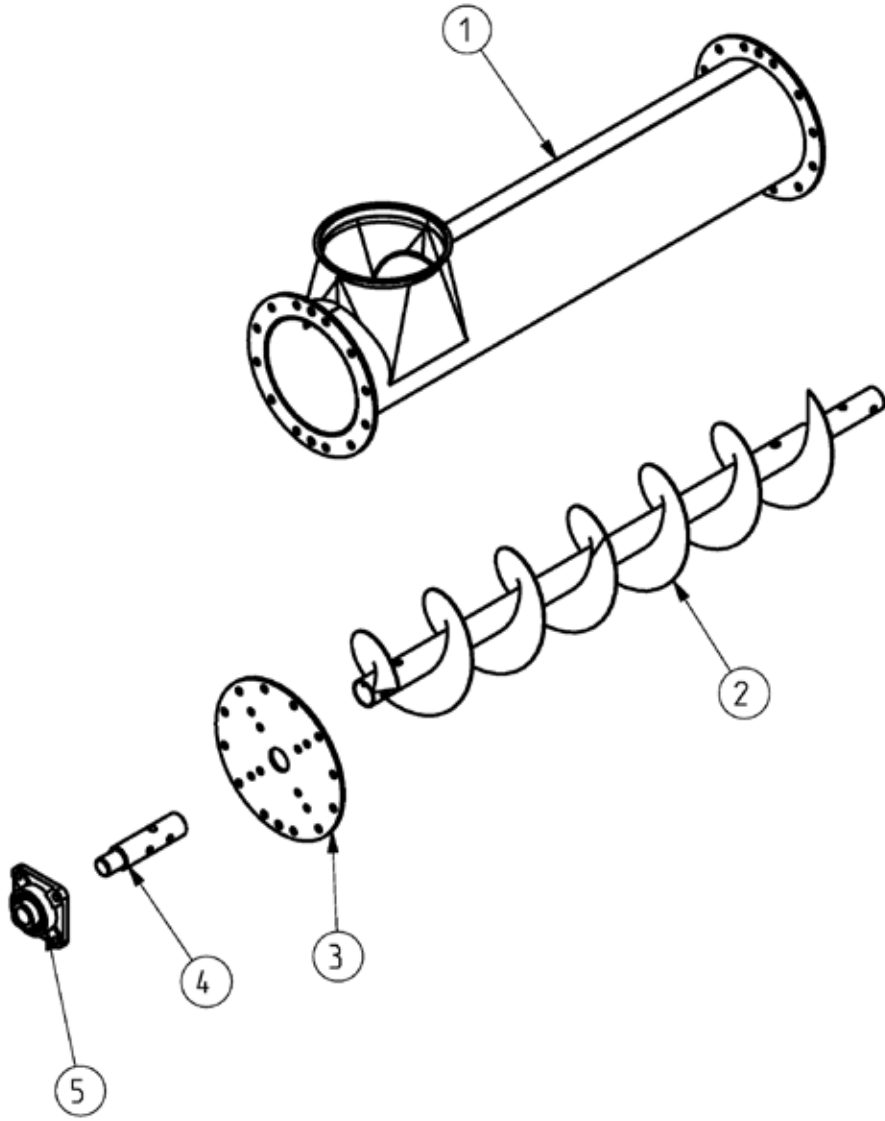

## SS205

	33250010	SNEGLEHOVED OK 200 KPL	SCHNECKENKOPF OK 200 KPL.	SCREW AUGER HEAD OK 200 CPL.
1	33251100	SNEGLEHOVED	SCHNECKENKOPF	SCREW AUGER HEAD
2	33251500	TOPSNEGL	ANTRIEBSCHNECKEN	TOP AUGER SCREW
3	33251200	LEJEPLADE	LAGERPLATTE	BEARING PLATE
4	38250300	TRÆKAKSEL	ANTRIEBWELLE	DRIVE AXLE
5	33250300	MOTORKONSOL	MOTORKONSOLE	MOTOR MOUNTING PLATE
6	33251300	BESLAG	BESCHLAG	BRACKET
7	33270115	BØJLE	BÜGEL	CLAMP
8	33251600	REMSKÆRM	KEILRIEMENSCHUTZ	V-BELT GUARD BASE
9	20250900	DÆKSKÆRM	KEILRIEMENSCHUTZ	V-BELT GUARD COVER
10	30250700	STRAMMEBOLT	SPANNSCHRAUBE	TENSION SCREW
11	30250600	BØSNINGSSKRUE	BUCHSESCHRAUBE	BUSH SCREW
12	015614	LEJE 6208 2RS	LAGER 6208 2RS	BEARING 6208 2RS
13	014818	LÅSERING I80	SCHLOSSRING I80	LOCK RING I80
14	014813	LÅSERING U40	SCHLOSSRING U40	LOCK RING U40
15	015824	REMSKIVE 3 SP Ø315MM	REIMSCHEIBE 3 SP Ø315MM	PULLEY 3 SP Ø315MM
	015825	REMSKIVE 4 SP Ø315MM	REIMSCHEIBE 4 SP Ø315MM	PULLEY 4 SP Ø315MM
	015870	TAPERLOCK 2517X40	TAPERLOCK 2517X40	TAPERLOCK 2517X40
	015884	KILEREM SPZ 1320MM	KEILREIMEN SPZ 1320MM	V-BELT SPZ 1320MM
	015885	KILEREM SPZ 1362MM	KEILREIMEN SPZ 1362MM	V-BELT SPZ 1362MM

POS	DEL NR.	DK	D	GB
BILD	TEIL NR.			
POS	PART NO.	BENÆVNELSE	BESCHREIBUNG	DESCRIPTION

## SS205

	33240010	SNEGLEHOVED Ø200-OK 200 KPL	SCHNECKENKOPF Ø200-OK 200 KPL.	SCREW AUGER HEAD Ø200-OK 200 CPL.
1	33251100	SNEGLEHOVED/INDLØB	SCHNECKENKOPF/EINLAUF	SCREW AUGER HEAD/INLET BODY
2	33251500	TOPSNEGL	ANTRIEBSCHNECKEN	TOP AUGER SCREW
3	33240300	LEJEPLADE	LAGERPLATTE	BEARING PLATE
4	38240300	TRÆKAKSEL	ANTRIEBWELLE	DRIVE AXLE
5	016394	SNEKKEGEAR 85 7:1	GETRIEBE 85 7:1	TRANSMISSION 85 7:1