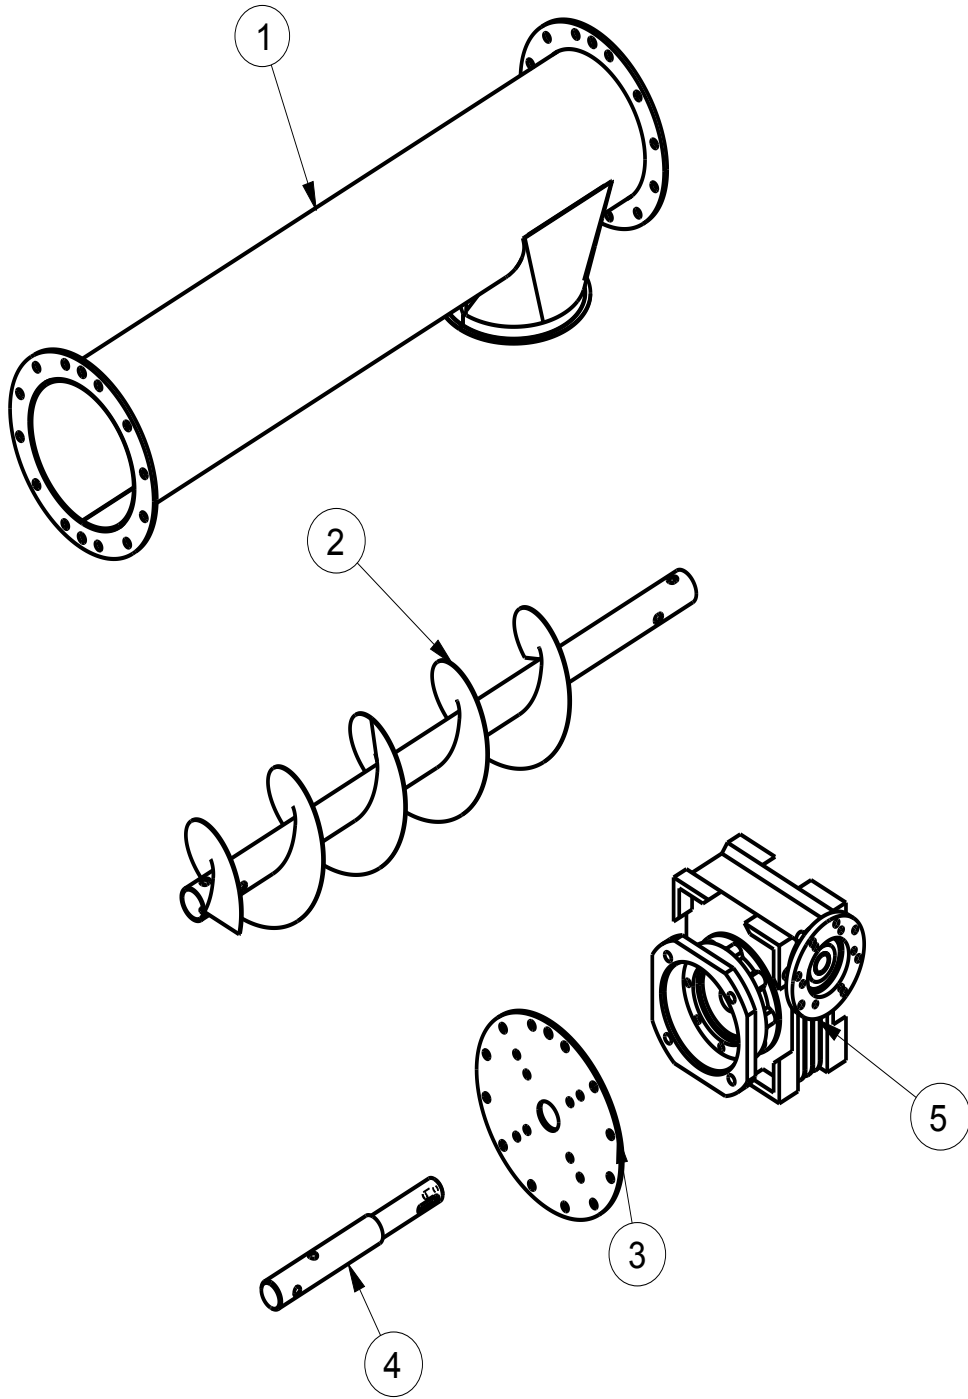

**SOBY**.COM  
TRUSTED SINCE 1961

RESERVEDELSKATALOG  
ERSATZTEILKATALOG  
SPARE PARTS CATALOGUE

SS205

POS	DEL NR.	DK	D	GB
BILD	TEIL NR.			
POS	PART NO.	BENÆVNELSE	BESCHREIBUNG	DESCRIPTION

## SS205

	33250010	SNEGLEHOVED OK 200 KPL	SCHNECKENKOPF OK 200 KPL.	SCREW AUGER HEAD OK 200 CPL.
1	33251100	SNEGLEHOVED	SCHNECKENKOPF	SCREW AUGER HEAD
2	33251500	TOPSNEGL	ANTRIEBSCHNECKEN	TOP AUGER SCREW
3	33251200	LEJEPLADE	LAGERPLATTE	BEARING PLATE
4	38250300	TRÆKAKSEL	ANTRIEBWELLE	DRIVE AXLE
5	33250300	MOTORKONSOL	MOTORKONSOLE	MOTOR MOUNTING PLATE
6	33251300	BESLAG	BESCHLAG	BRACKET
7	33270115	BØJLE	BÜGEL	CLAMP
8	33251600	REMSKÆRM	KEILRIEMENSCHUTZ	V-BELT GUARD BASE
9	20250900	DÆKSKÆRM	KEILRIEMENSCHUTZ	V-BELT GUARD COVER
10	30250700	STRAMMEBOLT	SPANNSCHRAUBE	TENSION SCREW
11	30250600	BØSNINGSSKRUE	BUCHSESCHRAUBE	BUSH SCREW
12	015614	LEJE 6208 2RS	LAGER 6208 2RS	BEARING 6208 2RS
13	014818	LÅSERING I80	SCHLOSSRING I80	LOCK RING I80
14	014813	LÅSERING U40	SCHLOSSRING U40	LOCK RING U40
15	015824	REMSKIVE 3 SP Ø315MM	REIMSCHEIBE 3 SP Ø315MM	PULLEY 3 SP Ø315MM
	015825	REMSKIVE 4 SP Ø315MM	REIMSCHEIBE 4 SP Ø315MM	PULLEY 4 SP Ø315MM
	015870	TAPERLOCK 2517X40	TAPERLOCK 2517X40	TAPERLOCK 2517X40
	015884	KILEREM SPZ 1320MM	KEILREIMEN SPZ 1320MM	V-BELT SPZ 1320MM
	015885	KILEREM SPZ 1362MM	KEILREIMEN SPZ 1362MM	V-BELT SPZ 1362MM

## SS205

	33240010	SNEGLEHOVED Ø200-OK 200 KPL	SCHNECKENKOPF Ø200-OK 200 KPL.	SCREW AUGER HEAD Ø200-OK 200 CPL.
1	33251100	SNEGLEHOVED/INDLØB	SCHNECKENKOPF/EINLAUF	SCREW AUGER HEAD/INLET BODY
2	33251500	TOPSNEGL	ANTRIEBSCHNECKEN	TOP AUGER SCREW
3	33240300	LEJEPLADE	LAGERPLATTE	BEARING PLATE
4	38240300	TRÆKAKSEL	ANTRIEBWELLE	DRIVE AXLE
5	016394	SNEKKEGEAR 85 7:1	GETRIEBE 85 7:1	TRANSMISSION 85 7:1