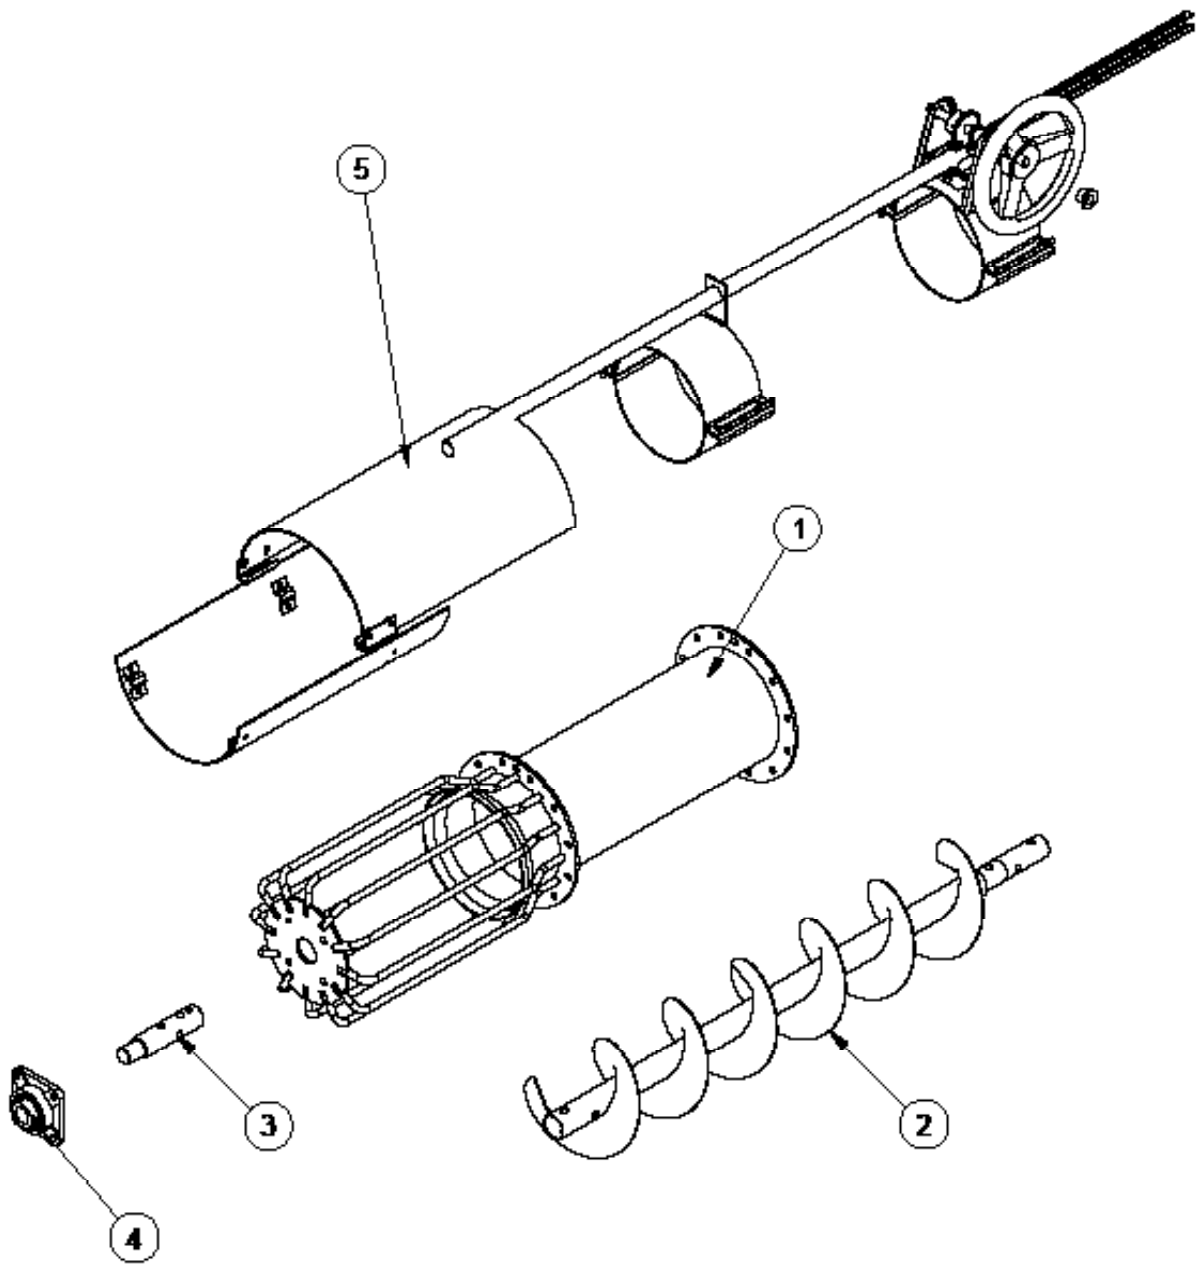

POS	DEL NR.	DK	D	GB
BILD	TEIL NR.			
POS	PART NO.	BENÆVNELSE	BESCHREIBUNG	DESCRIPTION

SS205

	33280000	3M FORLÆNGER MED TAP	3M VERLÄNGER MIT ZAPFEN	3M EXTENSION WITH AXLE
1	33280100	3M INDVINDIG SNEGL	3M INNERSCHNECKE	3M AUGER FLIGHT W/AXLE
2	33280200	3M UDVENDIGT SNEGLERØR	3M AUSSEN SCHNECKENROHR	3M OUTER AUGER TUBE
	33290000	2M FORLÆNGER MED TAP	2M VERLÄNGER MIT ZAPFEN	2M EXTENSION WITH AXLE
1	33290100	2M INDVINDIG SNEGL	2M INNERSCHNECKE	2M AUGER FLIGHT W/AXLE
2	33290200	2M UDVENDIGT SNEGLERØR	2M AUSSEN SCHNECKENROHR	2M OUTER AUGER TUBE
	33300000	1M FORLÆNGER MED TAP	1M VERLÄNGER MIT ZAPFEN	1M EXTENSION WITH AXLE
1	33300100	1M INDVINDIG SNEGL	1M INNERSCHNECKE	1M AUGER FLIGHT W/AXLE
2	33300200	1M UDVENDIGT SNEGLERØR	1M AUSSEN SCHNECKENROHR	1M OUTER AUGER TUBE
	33310000	0,5M FORLÆNGER MED TAP	0,5M VERLÄNGER MIT ZAPFEN	0,5M EXTENSION WITH AXLE
1	33310100	0,5M INDVINDIG SNEGL	0,5M INNERSCHNECKE	0,5M AUGER FLIGHT W/AXLE
2	33310200	0,5M UDVENDIGT SNEGLERØR	0,5M AUSSEN SCHNECKENROHR	0,5M OUTER AUGER TUBE