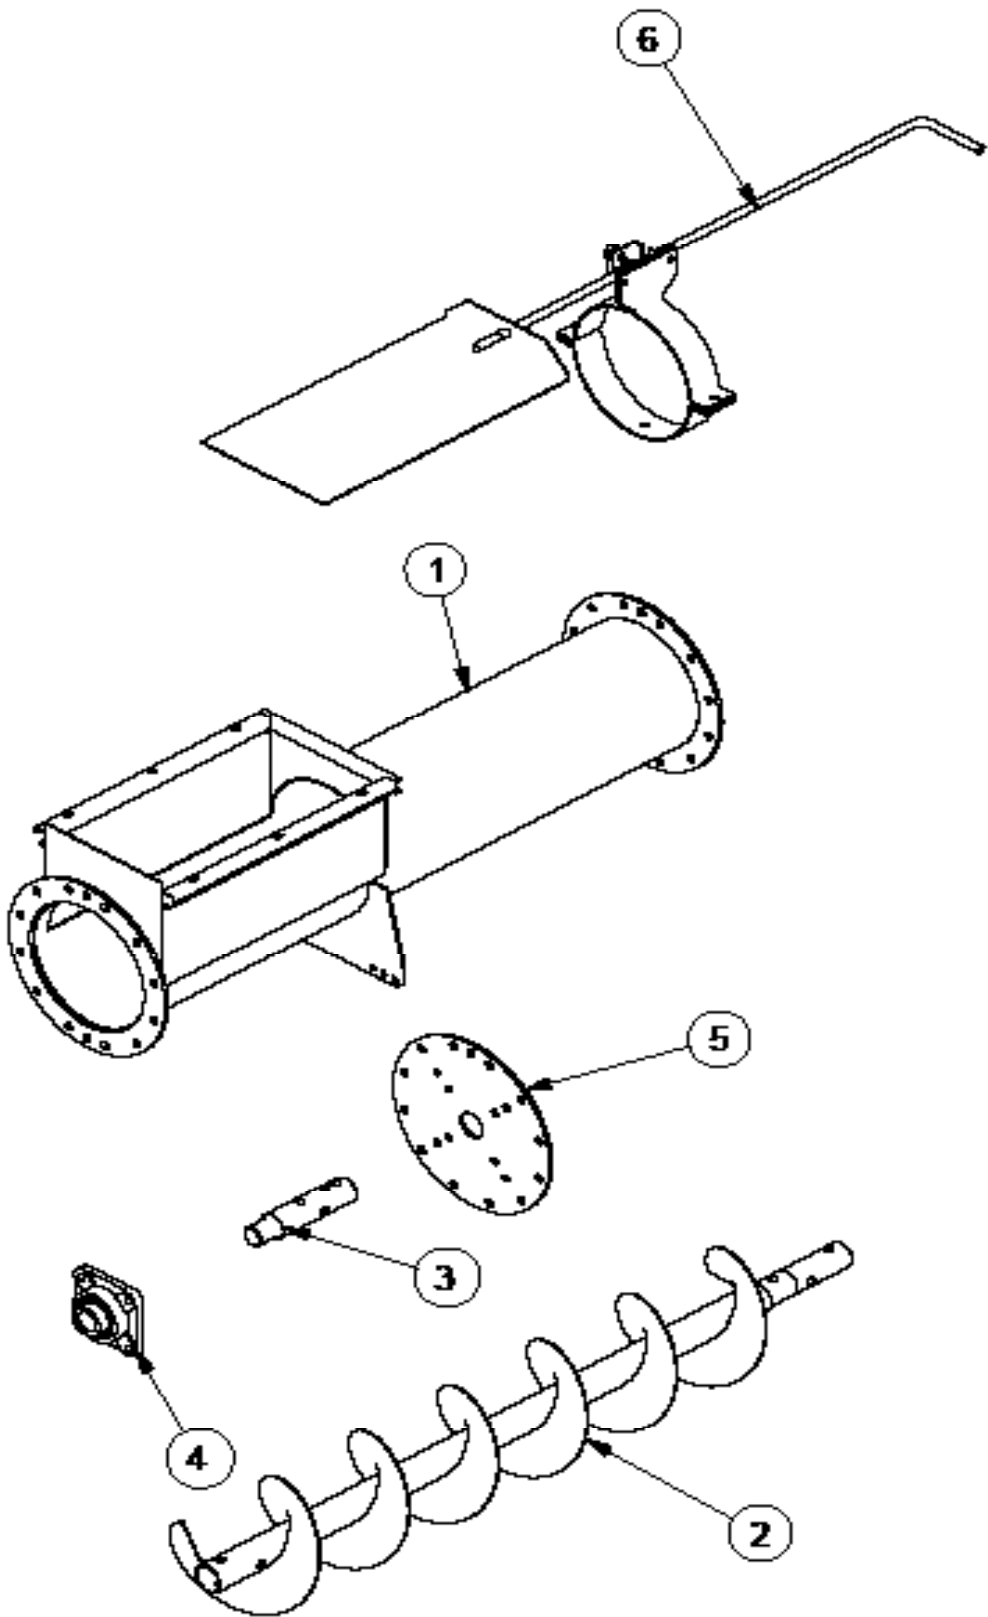

POS	DEL NR.	DK	D	GB
BILD	TEIL NR.			
POS	PART NO.	BENÆVNELSE	BESCHREIBUNG	DESCRIPTION

SS205

	33270010	SNEGLEFOD	SCHNECKENFUSS	SCREW AUGER FOOT
1	33271200	SNEGLEFOD	SCHNECKENFUSS KÖRPER	SCREW AUGER FOOT BODY
2	33260300	BUNDSNEGL	BODENSCHNECKE	BOTTOM AUGER SCREW
	33400000	BUNDLEJE MED TAP KPL.	BODENLAGER MIT ZAPFEN KPL.	BOTTOM BEARING WITH AXLE
3	33400200	BUNDLEJETAP	BODENLAGERZAPFEN	BOTTOM BEARING AXLE
4	015675	FLANGELEJE UCF206	LAGER UCF206	BEARING UCF206
5	33272700	REGULERING KPL.	REGULIERUNG KPL.	REGULATION CPL.