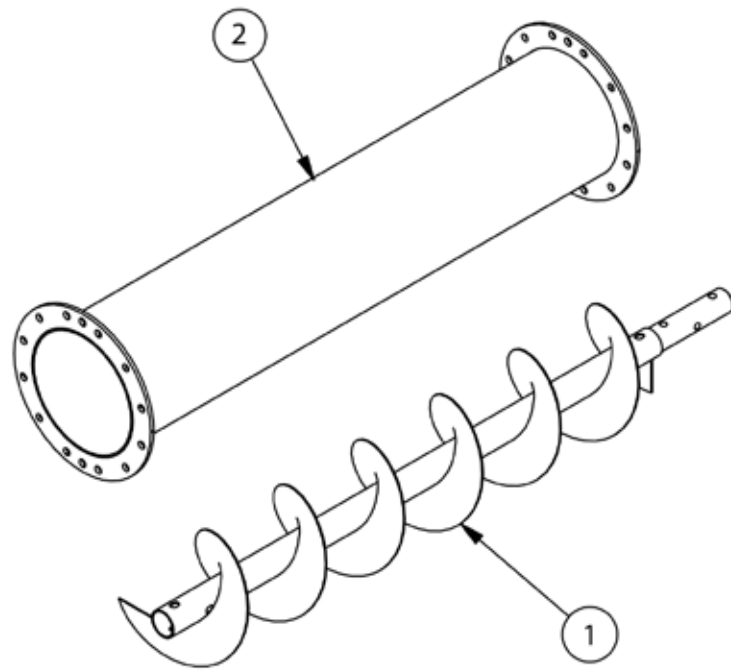

## SS205

	33240010	SNEGLEHOVED Ø200-OK 200 KPL	SCHNECKENKOPF Ø200-OK 200 KPL.	SCREW AUGER HEAD Ø200-OK 200 CPL.
1	33251100	SNEGLEHOVED/INDLØB	SCHNECKENKOPF/EINLAUF	SCREW AUGER HEAD/INLET BODY
2	33251500	TOPSNEGL	ANTRIEBSCHNECKEN	TOP AUGER SCREW
3	33240300	LEJEPLADE	LAGERPLATTE	BEARING PLATE
4	38240300	TRÆKAKSEL	ANTRIEBWELLE	DRIVE AXLE
5	016394	SNEKKEGEAR 85 7:1	GETRIEBE 85 7:1	TRANSMISSION 85 7:1

POS	DEL NR.	DK	D	GB
BILD	TEIL NR.			
POS	PART NO.	BENÆVNELSE	BESCHREIBUNG	DESCRIPTION

## SS205

	33260010	SNEGLEFOD / UDLØB 1M Ø200-OK200 KPL.	SCHNECKENFUSS / AUSLAUF 1M Ø200-OK200 KPL.	SCREW AUGER FOOT / OUTLET 1M Ø200-OK200 CPL.
1	33251100	SNEGLEHOVED/INDLØB	SCHNECKENKOPF/EINLAUF	SCREW AUGER HEAD/INLET BODY
2	33260300	BUNDSNEGL	BODENSCHNECKE	BOTTOM AUGER SCREW
3	33240300	PLADE FOR LEJE	PLATTEN FÜR LAGER	PLATE FOR BEARING
	<b>33400000</b>	BUNDLEJE MED TAP KPL.	BODENLAGER MIT ZAPFEN KPL.	BOTTOM BEARING WITH AXLE
4	33400200	BUNDLEJETAP	BODENLAGERZAPFEN	BOTTOM BEARING AXLE
5	015675	FLANGELEJE UCF206	LAGER UCF206	BEARING UCF206